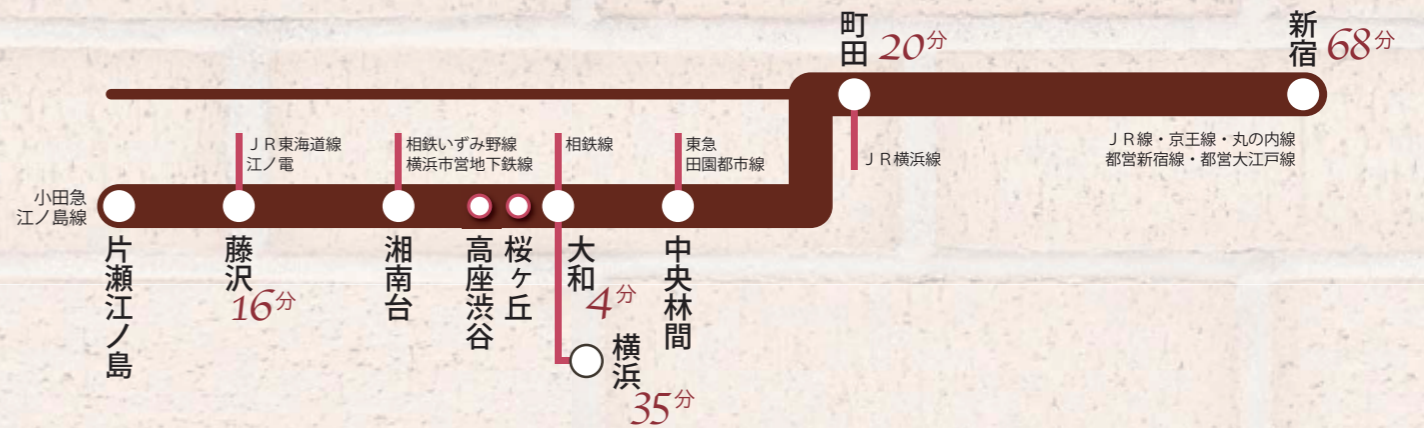

収納棚

玄関収納

洗髪洗面化粧台

Access & Location

小田急江ノ島線

「高座渋谷」駅まで 徒歩 7分

「桜ヶ丘」駅まで 徒歩 10分

1