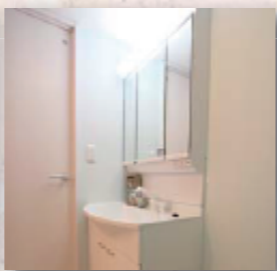

Specifications

System kitchen

3口 / グリル

給湯器

カウンター

- エアコン
- フローリング
- 畳コーナー (置き畳)
- ウォークインクローゼット
- 収納棚
- 収納 BOX
- 玄関収納
- 洗髪洗面化粧台
- 洗浄機能付き便座
- TVモニター付インターホン
- カーテンレール (間仕切り)
- つけ長押
- 二面バルコニー
- 光ファイバー対応 (フレッツ光)
- ※別途、個人契約必要
- CATV (J:COM)
- ※別途、個人契約必要
- 地デジ対応
- 駐輪場
- 都市ガス

Shelf

収納 BOX

Japanese Corner

畳コーナー

Walk-in Closet

ウォークインクローゼット

カーテンレール (間仕切り用)

つけ長押

収納棚

玄関収納

洗髪洗面化粧台

Access & Location

小田急江ノ島線

「高座渋谷」駅まで 徒歩 7分

「桜ヶ丘」駅まで 徒歩 10分

1