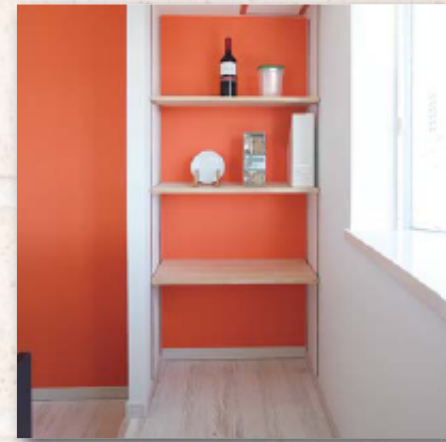

# Model room version.3

ヴィンテージ感のある白の床材と高級感が漂う空間に…。キッチンからは、広く開放的なリビングダイニングを見渡せるレイアウトとなっています。鮮やかなブルーのアクセントクロスがスタイリッシュでお洒落な空間を演出しています。

爽やかな朝日が優しく降り注ぐベッドルーム。最適な広さと落ち着きのある空間を実現。

下駄箱の下部に空間を設けることで、広がりのある玄関ホールを確保。

デザインを統一したお洒落なキッチン収納スペースです。可動式の棚を動かせば、効率よく収納できます。

キッチン前には、2人の対話を楽しめるワークスペースを確保しました。

鮮やかなオレンジのアクセントクロスが明るくお洒落なキッチンスペースを演出。収納スペースやカウンターを機能的に配置し、毎日の料理も楽しくなります。